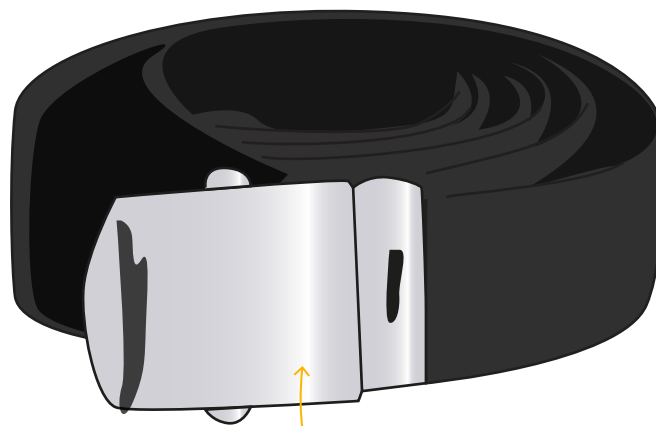

CEPOVETT
S A F E T Y

ACCESSOIRES CE04 CEINTURE MÉTAL

Le + Produit

Ceinture réglable pour
S'ADAPTER à toutes
les morphologies

PRIX

DESCRIPTION

Taille unique

MATIERES

Sangle
Boucle métallique

COLORIS

110
Noir

Boucle métallique

Date & Signature :